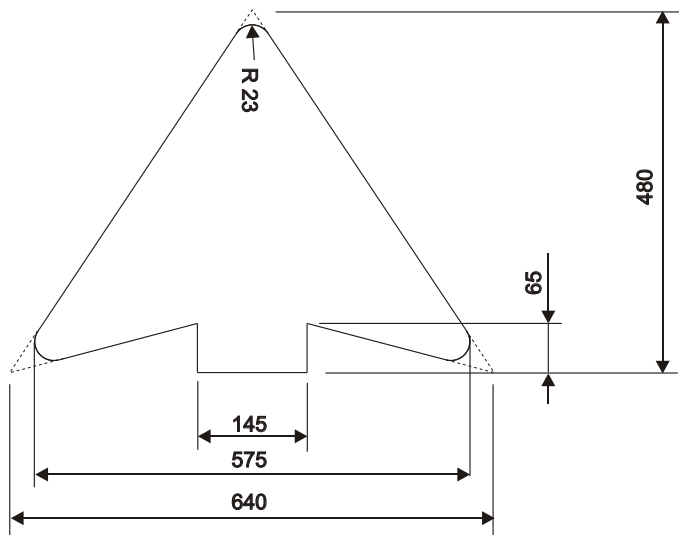

## Značky vedle vozovky

6 VYBAVENÍ POZEMNÍCH KOMUNIKACÍ  
 6.1 SVISLÉ DOPRAVNÍ ZNAČKY  
 Hlavy šipek na velkoplošných značkách

MDS ČR  
 ODBOR POZEMNÍCH  
 KOMUNIKACÍ  
 VZOROVÉ  
 LISTY

VL 6  
 131.01  
 01.03

## Značky nad vozovkou

**6** VYBAVENÍ POZEMNÍCH KOMUNIKACÍ  
**6.1** SVISLÉ DOPRAVNÍ ZNAČKY  
Hlavy šipek na velkoplošných značkách

**MDS ČR**  
ODBOR POZEMNÍCH  
KOMUNIKACÍ  
**VZOROVÉ  
LISTY**

**VL 6**  
**131.02**  
**01.03**