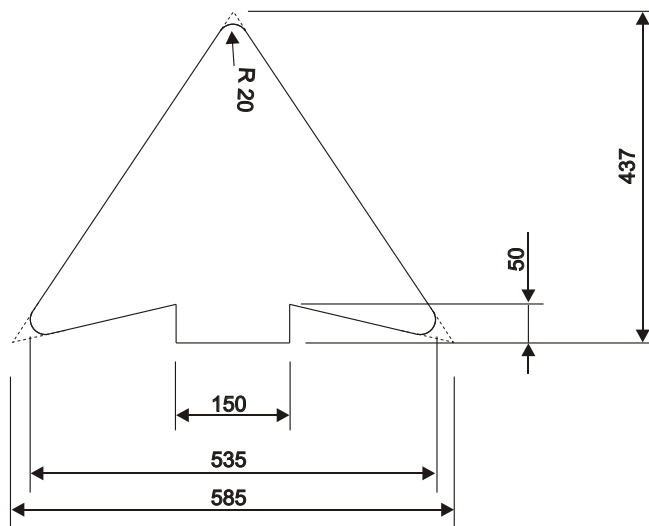

## Značky vedle vozovky

6 VYBAVENÍ POZEMNÍCH KOMUNIKACÍ  
 6.1 SVISLÉ DOPRAVNÍ ZNAČKY  
 Hlavy šipek na velkoplošných značkách

MDS ČR  
 ODBOR POZEMNÍCH  
 KOMUNIKACÍ  
 VZOROVÉ  
 LISTY

VL 6  
 131.01  
 01.03

## Značky nad vozovkou

**6** VYBAVENÍ POZEMNÍCH KOMUNIKACÍ  
**6.1** SVISLÉ DOPRAVNÍ ZNAČKY  
Hlavy šipek na velkoplošných značkách

**MDS ČR**  
ODBOR POZEMNÍCH  
KOMUNIKACÍ  
**VZOROVÉ  
LISTY**

**VL 6**  
**131.02**  
**01.03**