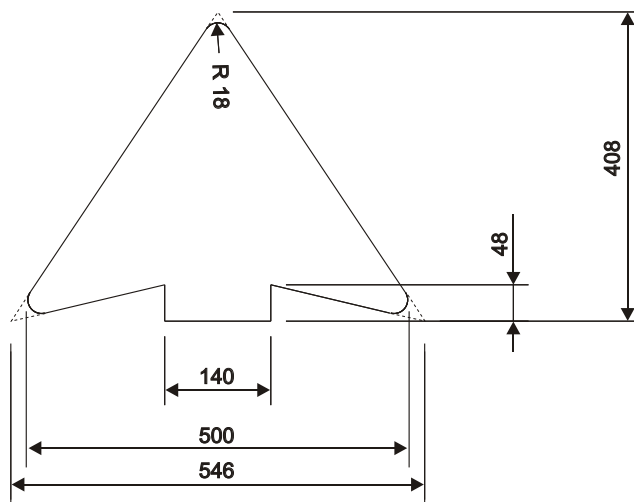

## Značky vedle vozovky

6 VYBAVENÍ POZEMNÍCH KOMUNIKACÍ  
 6.1 SVISLÉ DOPRAVNÍ ZNAČKY  
 Hlavy šipek na velkoplošných značkách

MDS ČR  
 ODBOR POZEMNÍCH  
 KOMUNIKACÍ  
 VZOROVÉ  
 LISTY

VL 6  
 131.01  
 01.03

## Značky nad vozovkou

**6** VYBAVENÍ POZEMNÍCH KOMUNIKACÍ  
**6.1** SVISLÉ DOPRAVNÍ ZNAČKY  
Hlavy šipek na velkoplošných značkách

**MDS ČR**  
ODBOR POZEMNÍCH  
KOMUNIKACÍ  
**VZOROVÉ  
LISTY**

**VL 6**  
**131.02**  
**01.03**